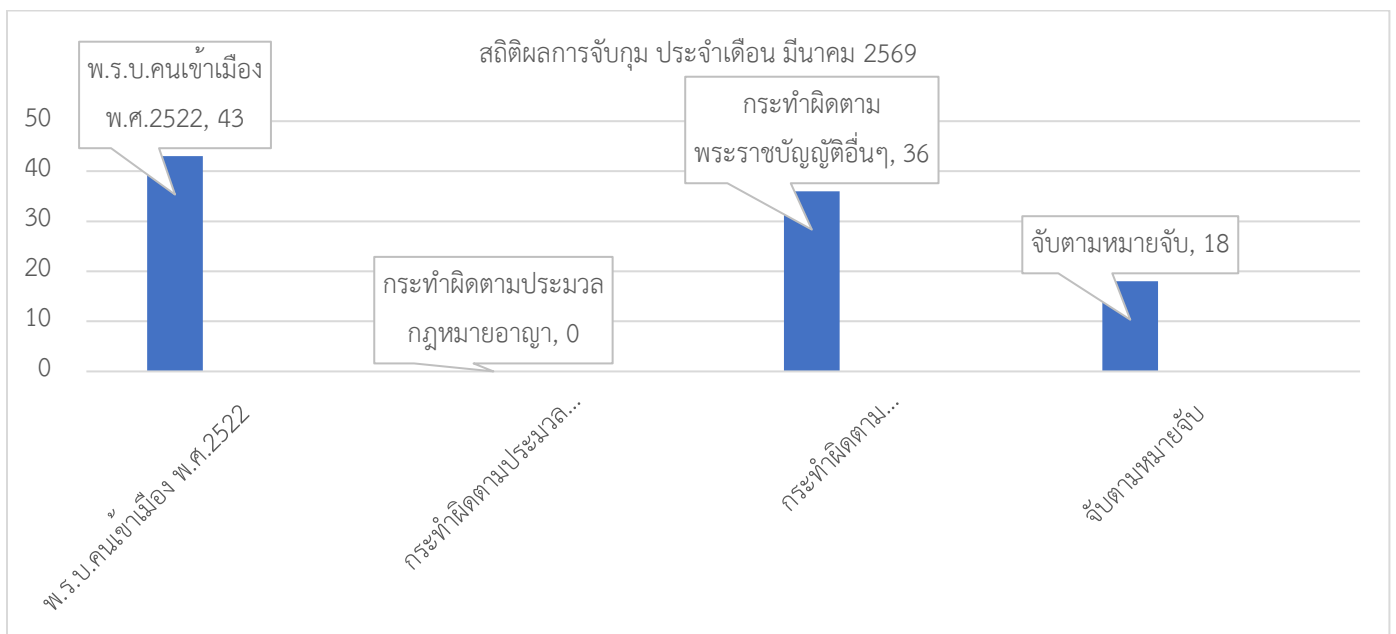

ตรวจคนเข้าเมืองจังหวัดสุราษฎร์ธานี

SURATTHANI IMMIGRATION

www.suratthani.imm.police.go.th

สถิติผลการจับกุม และ สถิติงานควบคุมต้องห้ามและส่งกลับ

สถิติผลการปฏิบัติงาน ประจำเดือน เมษายน 69

สถิติการจับกุมและความผิดตาม พ.ร.บ.อื่นๆ ในเขตพื้นที่รับผิดชอบ ตำน จว.สุราษฎร์ธานี ข้อมูล ณ วันที่ 30 เมษายน 2569									
เดือน / ปี	พ.ร.บ.คนเข้าเมือง พ.ศ.2522					กระทำผิด ตาม ประมวล กฎหมาย อาญา	กระทำ ผิดตาม พระราช บัญญัติ อื่นๆ	จับ ตาม หมาย จับ	รวม
	จับกุม หลบหนี เข้าเมือง	การอยู่เกิน กำหนด อนุญาต	ม.37	ม.38	อื่นๆ				
เม.ย.2569	4	25	5	9	0	0	36	18	97

ตรวจคนเข้าเมืองจังหวัดสุราษฎร์ธานี

SURATTHANI IMMIGRATION

www.suratthani.imm.police.go.th

สถิติงานควบคุมต้องห้ามและส่งกลับ

งานควบคุมต้องห้ามและส่งกลับ ประจำเดือน เมษายน 2569

เดือน/สัญชาติ	เมียนมา	ลาว	กัมพูชา	เวียดนาม	อื่นๆ	รวม
เม.ย. 2569	30	5	0	0	5	40